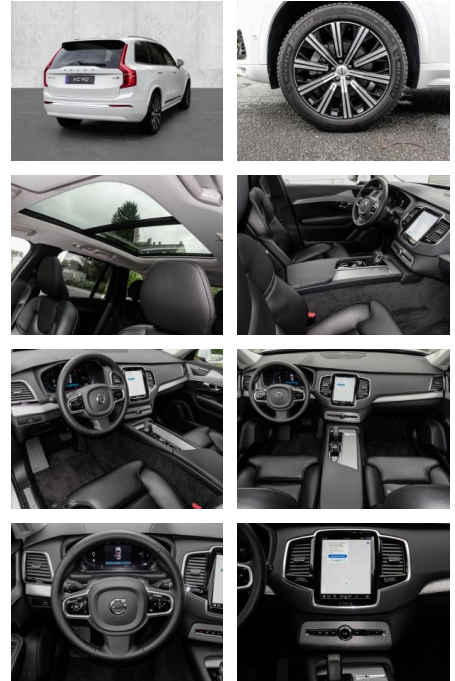

Ihr Ansprechpartner

Herr Ahmet Seren

E-Mail: a.seren@autopark1.de

Telefon: 08065 906852

AutoPark GmbH
Mailing 3 - 83104 Tuntenhausen - Tel.: 08065 / 906860

Volvo XC90 Plus Bright AWD B5 Diesel EU6d

MA05-2936-24 Angebotsnr.:

Erstzulassung:	Kilometer:	Farbe:	Leistung:	Kraftstoffart:
01.11.2022	26.453	Weiß	173 kW / 235 PS	Diesel

PREIS
53.310 €

FINANZIERUNGSBEISPIEL

Laufzeit: 72 Monate   Anzahlung: 25 %
Basis-Finanzierung:*   Mtl. Rate:
Zielraten-Finanzierung:**   **451 €**

* Basisfinanzierung: Anzahlung: 13.328 Euro, Laufzeit: 72 Monate, Nettodarlehen: 39.983 Euro, Gesamtbetrag: 62.894 Euro, Zinssätze: 7.71% Sollz. (gebunden), 7.99% eff.
** Zielratenfinanzierung: Anzahlung: 13.328 Euro, Laufzeit: 72 Monate, Nettodarlehen: 39.983 Euro, Zielrate: 26.655 Euro, Gesamtbetrag: 66.621 Euro, Zinssätze: 7.71% Sollz. (gebunden), 7.99% eff.,

Vermittlung für: Santander Consumer Bank
Repräsentatives Beispiel gem. § 17 Abs. 4 PAngV. Diese Finanzierungsangebote sind Beispiele. Gerne ermitteln wir für Sie Ihr individuelles Angebot.

Ausstattung

Sicherheit

- PDC Park Distance Control hinten
- Anti-Blockiersystem ABS
- Antischlupfregelung ASC+T
- elektronische Stabilitätskontrolle (ESP / DSP)
- Servolenkung
- Regensensor
- Wegfahrsperre
- Kindersitzbefestigung
- Allrad
- PDC Park Distance Control vorne
- **ABS**
- Airbag
- Beifahrer-Airbag
- Wegfahrsperre
- Seitenairbags
- ESP
- Reifendruckkontrolle
- Traktionskontrolle
- Kindersitze integriert

- Kopfairbag
- Knieairbag
- Kindersitzbefestigung
- Anhängerstabilisierung
- Pannenset
- **Entertainment: Soundsystem**
- Radio
- USB-Anschluss
- Harman-Kardon
- Android Auto
- DAB
- Induktionsladen für Smartphones

Multimedia

- Radio
- el. Sitzverstellung

Komfort

- Zentralverriegelung
- Bordcomputer

Klimaautomatik

- Servolenkung
- Zentralverriegelung
- Elektrischer Fensterheber
- Sitzheizung
- Elektrische Aussenspiegel
- Teilbare Rücksitzlehne
- Tempomat
- Standheizung
- Multifunktionslenkrad
- Keyless Go Startfunktion
- Elektrische Sitze
- Innenspiegel autom. abblendbar
- Mittelarmlehne
- Innenraumfilter
- Lenksäule einstellbar
- ParkDistanceControl vorne und hinten
- Elektrische Heckklappe
- Keyless Entry
- Memory Sitze
- Ambiente Beleuchtung

STÄNDIG ÜBER 15.000 FAHRZEUGE IM BESTAND!