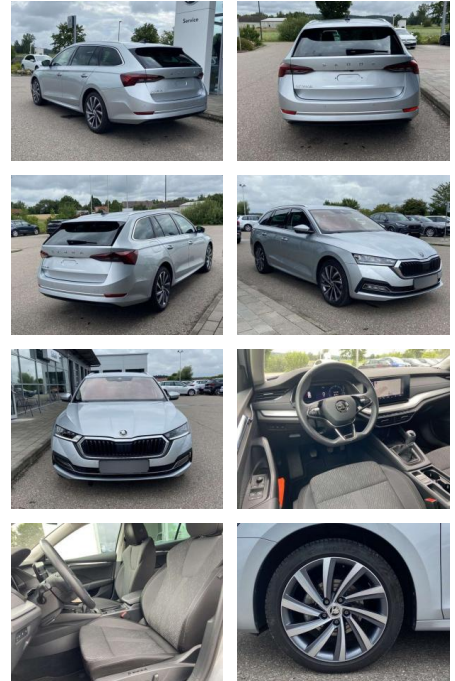

## Skoda Octavia Combi 1.5 TSI Style 18"+EL.HECK

SS00-119173 **Angebotsnr.:**

Erstzulassung:	Kilometer:	Farbe:	Leistung:	Kraftstoffart:
01.03.2021	31.587		110 kW / 150 PS	Benzin

**PREIS**  
**26.110 €**