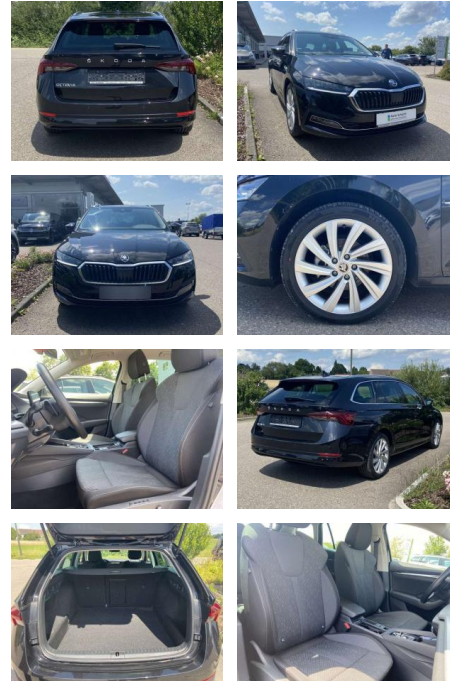

Erstzulassung:	Kilometer:	Farbe:	Leistung:	Kraftstoffart:
01.03.2021	52.217		110 kW / 150 PS	Benzin

PREIS
29.400 €

FINANZIERUNGSBEISPIEL

Laufzeit: 72 Monate Anzahlung: 25 %
Basis-Finanzierung:* Mtl. Rate:
Zielraten-Finanzierung:** **249 €**