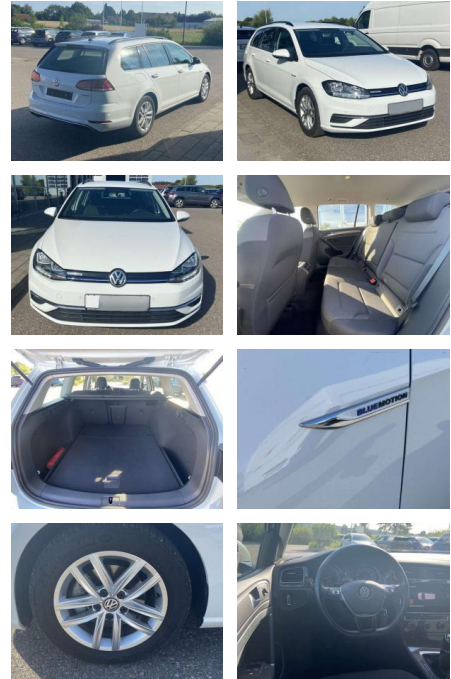

Ihr Ansprechpartner

Herr Vinzenz Enghart

E-Mail: v.enghart@autopark1.de
Telefon: 08065 906862

AutoPark GmbH
Malling 3 - 83104 Tuntenhausen - Tel.: 08065 / 906860

Volkswagen Golf Variant 1.5 TSI Comfortline AHK

SS00-579521AAngebotsnr.:

Erstzulassung:	Kilometer:	Farbe:	Leistung:	Kraftstoffart:
01.09.2020	19.247		96 kW / 131 PS	Benzin

PREIS
21.060 €

FINANZIERUNGSBEISPIEL

Laufzeit: 72 Monate   Anzahlung: 25 %
Basis-Finanzierung:*   Mtl. Rate:
Zielraten-Finanzierung:** **178 €**

* Basisfinanzierung: Anzahlung: 5.265 Euro, Laufzeit: 72 Monate, Nettodarlehen: 15.795 Euro, Gesamtbetrag: 24.846 Euro, Zinssätze: 7.71% Sollz. (gebunden), 7.99% eff.
** Zielratenfinanzierung: Anzahlung: 5.265 Euro, Laufzeit: 72 Monate, Nettodarlehen: 15.795 Euro, Zielrate: 10.530 Euro, Gesamtbetrag: 26.318 Euro, Zinssätze: 7.71% Sollz. (gebunden), 7.99% eff.,

Vermittlung für: Santander Consumer Bank
Repräsentatives Beispiel gem. § 17 Abs. 4 PAngV. Diese Finanzierungsangebote sind Beispiele. Gerne ermitteln wir für Sie Ihr individuelles Angebot.

Ausstattung

Sicherheit

- Anti-Blockiersystem ABS

Multimedia

- Radio

Interieur

- Sitzheizung vorne Lendenwirbelstützen vorne Mittelarmlehne vorne Beifahrersitz umklappbar Vordersitze höhenverstellbar Kindersitzverankerung für Kindersitzsystem ISOFIX Rücksitzbanklehne geteilt umlegbar mit Mittelarmlehne Netztrennwand klimatisiertes Handschuhfach Multifunktions-Lederlenkrad 2 Leseleuchten vorn und 2 hinten Komfortsitze vorne Make-Up Spiegel
- beleuchtet

Exterieur

- beheizbare Scheibenwaschdüsen vorne abnehmbare Anhängerkupplung Dachreling Außenspiegel el. einstellbar und beheizbar Leichtmetallräder 16" Licht- und Sicht: LED-Kennzeichenbeleuchtung Tagfahrlicht Scheinwerferreinigungsanlage LED-Heckleuchten LED-Tagfahrlicht Technik: Seitenairbags vorne Einparkhilfe vorne und hinten Scheckheftgepflegt Servotronic ESP mit ASR Fernbedienung (ZV) 6-Gang-Schaltgetriebe 4 x elektrische Fensterheber el. Differenzialsperre (XDS) Reifendruckkontrolle Start-Stop-Automatik Guide & Inform-fähig Multifunktionsanzeige Plus el. Parkbremse inkl. AutoHold-Funktion Climatic Front-Assist inkl. City-Notbremsassistent Pannen-Set

- Samstags bis 16:00 Uhr geöffnet. Gerne beraten wir Sie über günstige Finanzierungsmodelle und nehmen Ihr derzeitiges Fahrzeug in Zahlung. www.auto-schuechl.de/finanzierung Irrtümer
- Änderungen oder Zwischenverkauf vorbehalten. www.auto-schuechl.de

STÄNDIG ÜBER 15.000 FAHRZEUGE IM BESTAND!