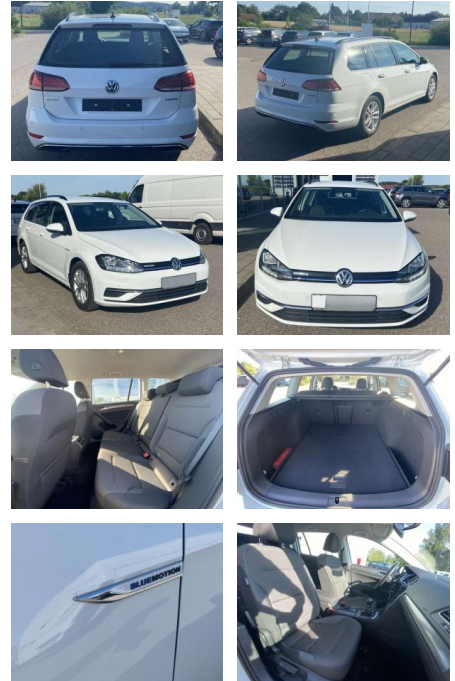

Volkswagen Golf Variant 1.5 TSI Comfortline NAVI

SS00-579521 **Angebotsnr.:**

Erstzulassung:	Kilometer:	Farbe:	Leistung:	Kraftstoffart:
01.09.2020	19.247		96 kW / 131 PS	Benzin

PREIS
19.930 €

FINANZIERUNGSBEISPIEL
Laufzeit: 72 Monate Anzahlung: 25 %
Basis-Finanzierung:* Mtl. Rate:
Zielraten-Finanzierung:** **169 €**

- Anti-Blockiersystem ABS

Multimedia

- Radio

Interieur

- Sitzheizung vorne Lendenwirbelstützen vorne Mittelarmlehne vorne Beifahrersitz umklappbar Vordersitze höhenverstellbar Kindersitzverankerung für Kindersitzsystem ISOFIX Rücksitzbanklehne geteilt umlegbar mit Mittelarmlehne Netztrennwand klimatisiertes Handschuhfach Multifunktions-Lederlenkrad 2 Leseleuchten vorn und 2 hinten Komfortsitze vorne Make-Up Spiegel
- beleuchtet