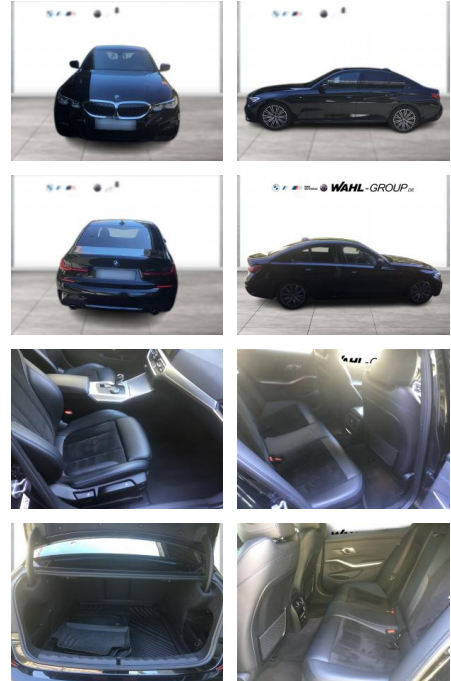

Erstzulassung:	Kilometer:	Farbe:	Leistung:	Kraftstoffart:
01.07.2019	119.500	Schwarz	190 kW / 258 PS	Benzin

PREIS
30.350 €

FINANZIERUNGSBEISPIEL

Laufzeit: 72 Monate Anzahlung: 25 %
Basis-Finanzierung:* Mtl. Rate:
Zielraten-Finanzierung:** **257 €**