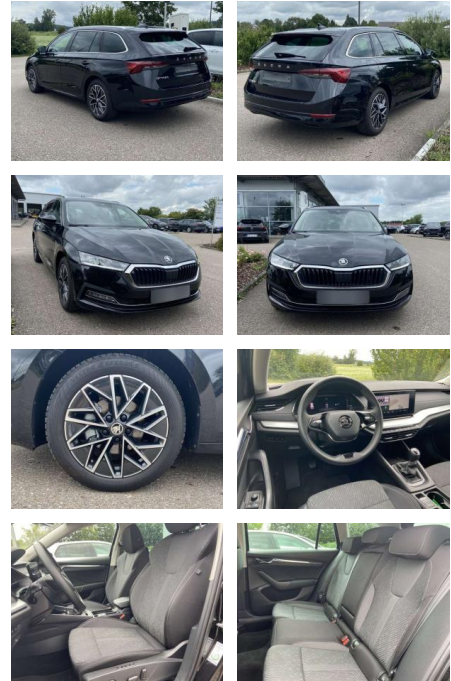

Erstzulassung:	Kilometer:	Farbe:	Leistung:	Kraftstoffart:
01.03.2022	31.778		110 kW / 150 PS	Benzin

PREIS
28.170 €

FINANZIERUNGSBEISPIEL

Laufzeit: 72 Monate Anzahlung: 25 %
Basis-Finanzierung:* Mtl. Rate:
Zielraten-Finanzierung:** **239 €**