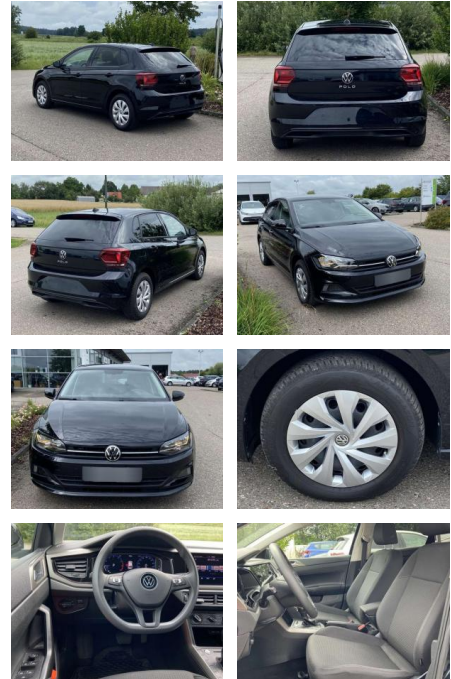

SS00-042477 **Angebotsnr.:**

Erstzulassung:	Kilometer:	Farbe:	Leistung:	Kraftstoffart:
01.05.2021	46.887		70 kW / 95 PS	Benzin

PREIS
17.450 €

FINANZIERUNGSBEISPIEL

Laufzeit: 72 Monate Anzahlung: 25 %
 Basis-Finanzierung:* Mtl. Rate:
 Zielraten-Finanzierung:** **148 €**