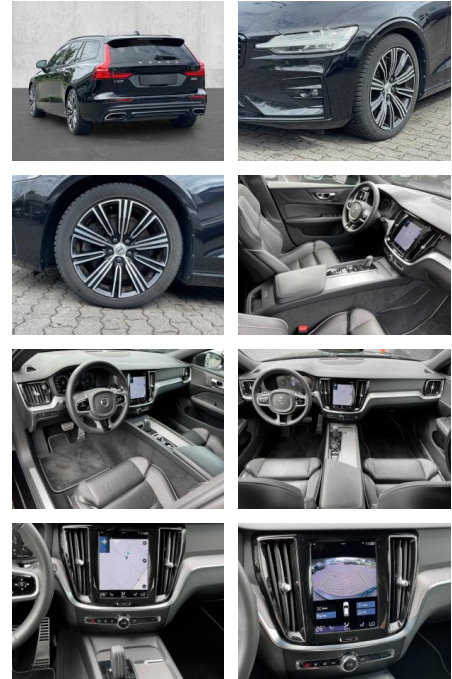

Ihr Ansprechpartner

Herr Ahmet Seren
E-Mail: a.seren@autopark1.de
Telefon: 08065 906852

AutoPark GmbH
Mailing 3 - 83104 Tuntenhausen - Tel.: 08065 / 906860

Volvo V60 Kombi R Design AWD B5 Benzin EU6d

MA05-4049-24 Angebotsnr.:

Erstzulassung:	Kilometer:	Farbe:	Leistung:	Kraftstoffart:
01.12.2020	38.342	Schwarz	184 kW / 250 PS	Benzin

PREIS
31.790 €

FINANZIERUNGSBEISPIEL

Laufzeit: 72 Monate   Anzahlung: 25 %
Basis-Finanzierung:*   Mtl. Rate:
Zielraten-Finanzierung:** **269 €**

* Basisfinanzierung: Anzahlung: 7.948 Euro, Laufzeit: 72 Monate, Nettodarlehen: 23.843 Euro, Gesamtbetrag: 37.506 Euro, Zinssätze: 7.71% Sollz. (gebunden), 7.99% eff.
** Zielratenfinanzierung: Anzahlung: 7.948 Euro, Laufzeit: 72 Monate, Nettodarlehen: 23.843 Euro, Zielrate: 15.895 Euro, Gesamtbetrag: 39.728 Euro, Zinssätze: 7.71% Sollz. (gebunden), 7.99% eff.,

Vermittlung für: Santander Consumer Bank
Repräsentatives Beispiel gem. § 17 Abs. 4 PAngV. Diese Finanzierungsangebote sind Beispiele. Gerne ermitteln wir für Sie Ihr individuelles Angebot.

Ausstattung

Sicherheit

- PDC Park Distance Control hinten
- Anti-Blockiersystem ABS
- Antischlupfregelung ASC+T
- elektronische Stabilitätskontrolle (ESP / DSP)
- Servolenkung
- Regensensor
- Wegfahrsperre
- Kindersitzbefestigung
- PDC Park Distance Control vorne
- **ABS**
- Airbag
- Beifahrer-Airbag
- Wegfahrsperre
- Seitenairbags
- ESP
- Reifendruckkontrolle
- Traktionskontrolle
- Kopfairbag
- Knieairbag

- Kindersitzbefestigung
- Anhängerstabilisierung
- Pannentkit
- **Entertainment: Navigationssystem**
- Soundsystem
- Radio
- Telefonvorbereitung
- AUX-In
- USB-Anschluss
- MP3
- Bluetooth
- Freisprecheinrichtung
- Apple CarPlay
- Android Auto
- DAB
- Induktionsladen für Smartphones
- •

Multimedia

- Radio
- el. Sitzverstellung

- Navigation mit Bildschirm
- MP3 Anschluss
- Bluetooth

Komfort

- Zentralverriegelung
- Bordcomputer
- **Servolenkung**
- Zentralverriegelung
- Elektrischer Fensterheber
- Sitzheizung
- Elektrische Aussenspiegel
- Teilbare Rücksitzlehne
- Tempomat
- Standheizung
- Multifunktionslenkrad
- Keyless Go Startfunktion
- Elektrische Sitze
- Innenspiegel autom. abblendbar
- Mittelarmlehne
- Innenraumfilter

STÄNDIG ÜBER 15.000 FAHRZEUGE IM BESTAND!