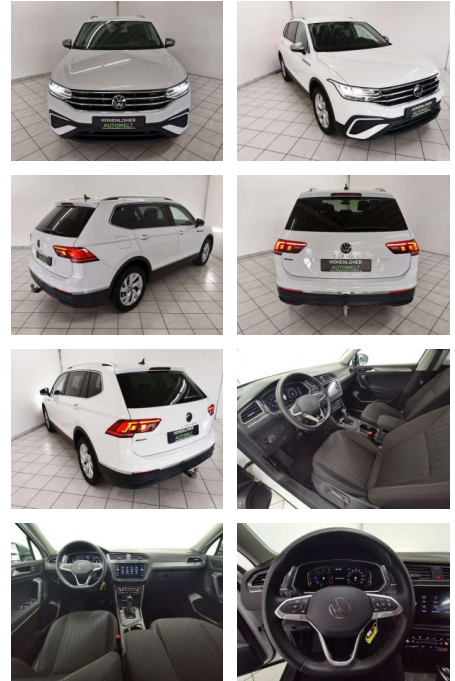

Volkswagen Tiguan Allspace Life *AHK 7 Sitzer

HA14-121665 **Angebotsnr.:**

Erstzulassung:	Kilometer:	Farbe:	Leistung:	Kraftstoffart:
01.08.2023	39.870	Weiß	110 kW / 150 PS	Diesel

PREIS
36.190 €

FINANZIERUNGSBEISPIEL

Multimedia

- Radio

Weiteres

- Diesel
- Ausstattung: Abgedunkelte Scheiben
- Ambiente-Beleuchtung Armlehne
- Beheizbares Lenkrad Elektr. Fensterheber
- Elektr. Heckklappe Elektr. Seitenspiegel
- Elektr. Seitenspiegel anklappbar
- Innenspiegel autom. abblendend
- Lederlenkrad Lordosenstütze Sitzheizung
- Zentralverriegelung Berganfahrassistent
- Bordcomputer Multifunktionslenkrad
- Schaltwippen Servolenkung Volldigitales
- Kombiinstrument Android Auto Bluetooth
- Apple CarPlay Freisprecheinrichtung
- Musikstreaming integriert
- Navigationssystem Soundsystem
- Sprachsteuerung Touchscreen USB WLAN /
- Wifi Hotspot Allwetterreifen
- Leichtmetallfelgen Dachreling
- Winterpaket Tuner/Radio: Radio DAB
- Tuner/Radio Geschwindigkeitsregulierung: