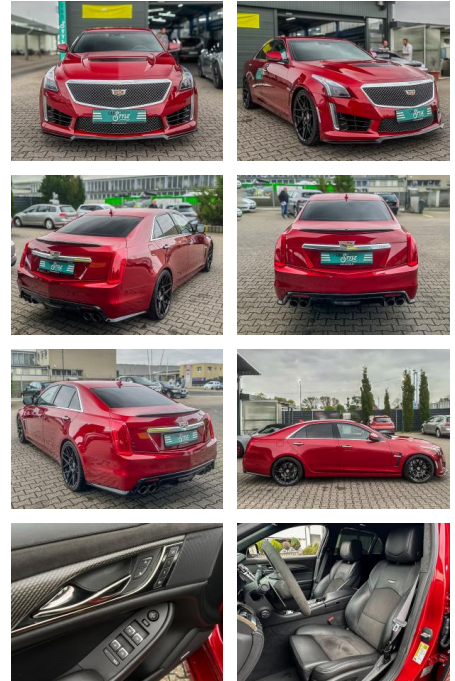

## Cadillac CTS 6.2 V8 -V SHZ SB R.CAM HRE WHEELS V...

CS01-FO2407244gebotsnr.:

Erstzulassung:	Kilometer:	Farbe:	Leistung:	Kraftstoffart:
24.03.2016	51.050	Rot	477 kW / 649 PS	Benzin

**PREIS**  
**52.500 €**