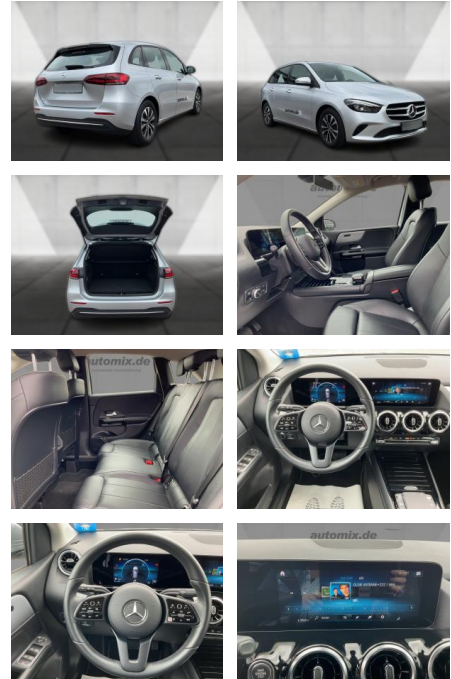

## Mercedes-Benz 180 ,AUTOM.,Navi,SpurH,Leder,KeyLe...

WA00-30429 **Angebotsnr.:**

Erstzulassung:	Kilometer:	Farbe:	Leistung:	Kraftstoffart:
01.07.2022	47.500	Silber	85 kW / 116 PS	Diesel

**PREIS**  
**29.570 €**

### Multimedia

- Radio
- Navigation mit Bildschirm
- MP3 Anschluss