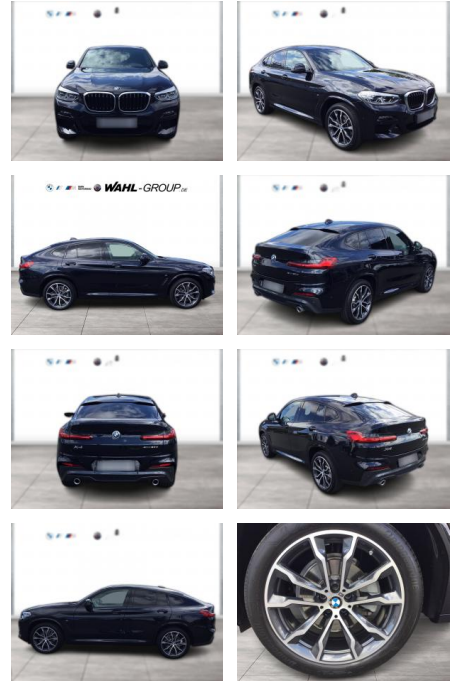

WG05-225358 Angebotsnr.:

Erstzulassung:	Kilometer:	Farbe:	Leistung:	Kraftstoffart:
01.04.2021	23.800	Schwarz	140 kW / 190 PS	Diesel

PREIS
48.270 €

FINANZIERUNGSBEISPIEL

Laufzeit: 72 Monate Anzahlung: 25 %
Basis-Finanzierung:* Mtl. Rate:
Zielraten-Finanzierung:** **409 €**