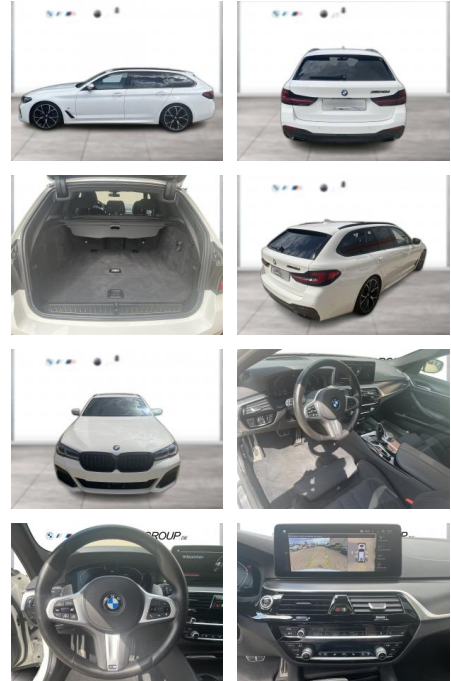

## BMW 540d xDrive M Sport | Head-Up Navi AHK

WG09-223999 Angebotsnr.:

BMW PREMIUM SELECTION.  
GEBRAUCHTE AUTOMOBILE.

Erstzulassung:	Kilometer:	Farbe:	Leistung:	Kraftstoffart:
01.01.2021	50.464	Weiß	250 kW / 340 PS	Diesel