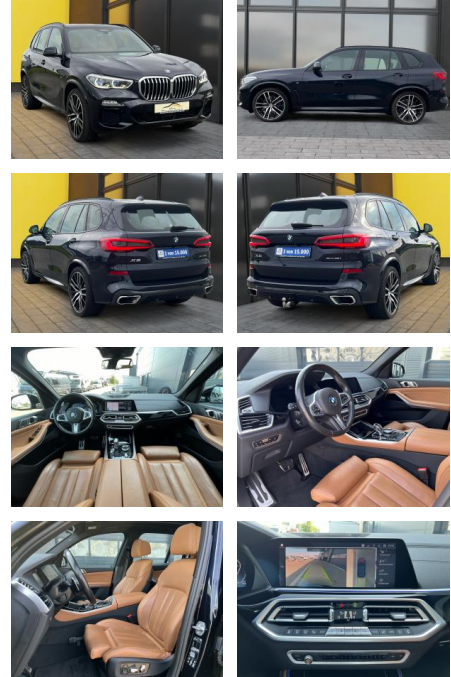

## BMW X5 xDrive40i+M-Sport+7-Sitzer+Laser+ACC+Pano

AB19-NB3-97 **Angebotsnr.:**

| Erstzulassung: | Kilometer: | Farbe:  | Leistung:       | Kraftstoffart: |
|----------------|------------|---------|-----------------|----------------|
| 22.05.2020     | 132.000    | Schwarz | 250 kW / 340 PS | Benzin         |