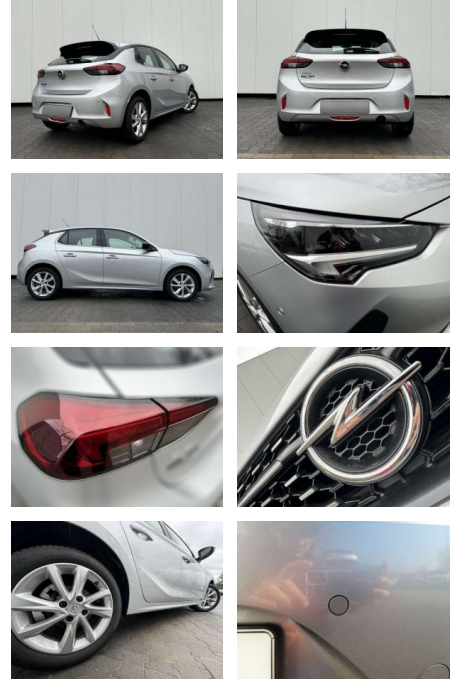

Erstzulassung:	Kilometer:	Farbe:	Leistung:	Kraftstoffart:	Verbr. komb.	CO2-Emission	CO2-Klasse (WLTP)
01.01.2023	13.305	Silber	74 kW / 101 PS	Benzin	5,6 l/100km	127 g/km	D

PREIS
17.980 €

FINANZIERUNGSBEISPIEL