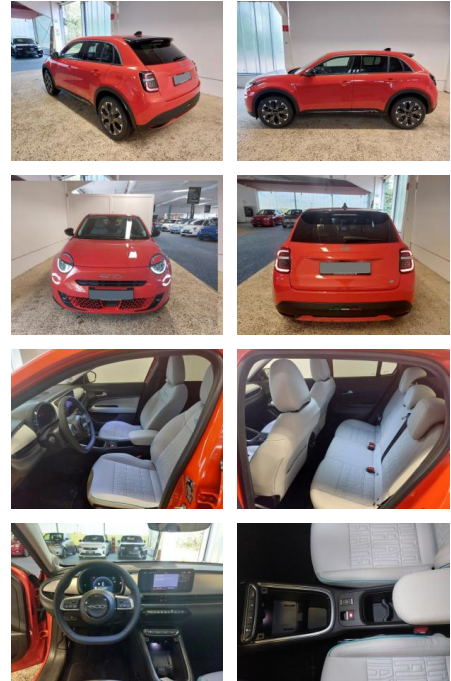

Erstzulassung:	Kilometer:	Farbe:	Leistung:	Kraftstoffart:
01.11.2023	9.000	Orange	115 kW / 156 PS	Elektro

PREIS
30.770 €

FINANZIERUNGSBEISPIEL

Laufzeit: 72 Monate Anzahlung: 25 %
Basis-Finanzierung:* Mtl. Rate:
Zielraten-Finanzierung:** **261 €**