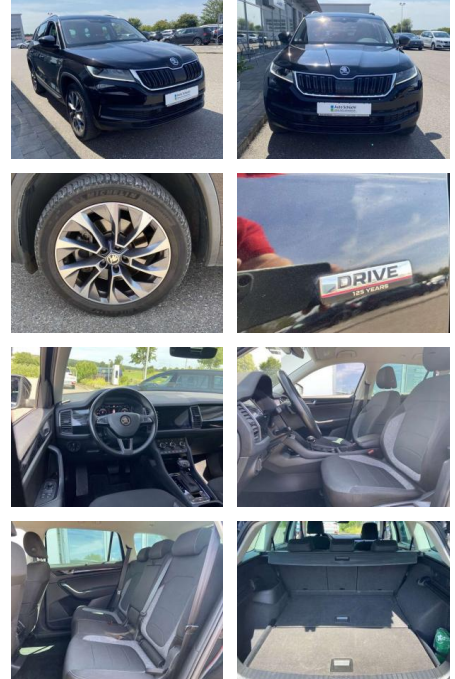

Ihr Ansprechpartner

Herr Vinzenz Enghart

E-Mail: v.enghart@autopark1.de
Telefon: 08065 906862

AutoPark GmbH
Mailling 3 - 83104 Tuntenhausen - Tel.: 08065 / 906860

Skoda Kodiaq 2.0 TDI DSG 4x4 DRIVE 19"+CANTON

SS00-038174 **Angebotsnr.:**

Erstzulassung:	Kilometer:	Farbe:	Leistung:	Kraftstoffart:
01.05.2020	35.992	Schwarz	140 kW / 190 PS	Diesel

PREIS
36.610 €

FINANZIERUNGSBEISPIEL

Laufzeit: 72 Monate   Anzahlung: 25 %
Basis-Finanzierung:*   Mtl. Rate:
Zielraten-Finanzierung:** **310 €**

* Basisfinanzierung: Anzahlung: 9.153 Euro, Laufzeit: 72 Monate, Nettodarlehen: 27.458 Euro, Gesamtbetrag: 43.192 Euro, Zinssätze: 7.71% Sollz. (gebunden), 7.99% eff.
** Zielratenfinanzierung: Anzahlung: 9.153 Euro, Laufzeit: 72 Monate, Nettodarlehen: 27.458 Euro, Zielrate: 18.305 Euro, Gesamtbetrag: 45.752 Euro, Zinssätze: 7.71% Sollz. (gebunden), 7.99% eff.,

Vermittlung für: Santander Consumer Bank
Repräsentatives Beispiel gem. § 17 Abs. 4 PAngV. Diese Finanzierungsangebote sind Beispiele. Gerne ermitteln wir für Sie Ihr individuelles Angebot.

Ausstattung

Sicherheit

- Anti-Blockiersystem ABS

Multimedia

- Radio

Interieur

- Sitzheizung vorne und hinten
- Mittelarmlehne vorne Innenspiegel automatisch abblendbar
- Lendenwirbelstützen vorne Climatronic
- Kindersicherung elektrisch betätigt
- Beifahrersitz umklappbar Vordersitze höhenverstellbar Kindersitzverankerung für Kindersitzsystem ISOFIX Schubladen unter den Vordersitzen 2 Leseleuchten vorn Netztrennwand Komfortsitze vorne Multifunktions-Lederlenkrad
- beheizbar mit Schaltwippen

Exterieur

- Anhängervorrichtung schwenkbar
- Anhängerrangierassistent Trailer Assist inkl. Einparkhilfe beheizbare Frontscheibe Area View 360° inkl. Rückfahrkamera beheizbare Scheibenwaschdüsen vorne Dachreling chrom abgedunkelte Scheiben hinten Ganzjahresreifen Außenspiegel automatisch abblendbar + elektrisch anklapp-/einstell-/beheizbar
- Sensorgesteuerte elektrische Heckklappe (virtuelles Pedal) Licht- und Sicht: LED-Scheinwerfer Tagfahrlicht Fernlichtassistent Licht- und Regensensor Scheinwerferreinigungsanlage Nebelscheinwerfer mit Abbiegelicht Kurvenfahrlicht LED-Heckleuchten Technik: Allradantrieb 4x4 Emergency Assist
- Stauassistent

- Ausparkassistent sowie Side Assist Plus und Lane Assist Seitenairbags vorne Front-Assist mit City-Notbremsassistent Keyless-Entry mit Funkfernbedienung Scheckheftgepflegt ESP
- ASR und Traktionskontrolle Servotronic Verkehrszeichenerkennung Reifendruckkontrolle Start-Stop-Automatik Diebstahlwarnanlage autom. Distanzregelung ACC (Abstandstempomat) el. Parkbremse inkl. AutoHold-Funktion Zentralverriegelung "Keyless-Entry" 230V-Steckdose SCR (AdBlue) Fahrprofilwahl mit DCC (hydraulische Dämpferregelung) Notrad Euro 6d-TEMP-EVAP-ISC Infotainment: Navigationssystem Columbus Smart-Link (Apple CarPlay und Android Auto) Virtual cockpit (digitales Kombiinstrument) Sprachsteuerung DAB - digitaler Radioempfang Soundsystem CANTON 2 x USB

STÄNDIG ÜBER 15.000 FAHRZEUGE IM BESTAND!