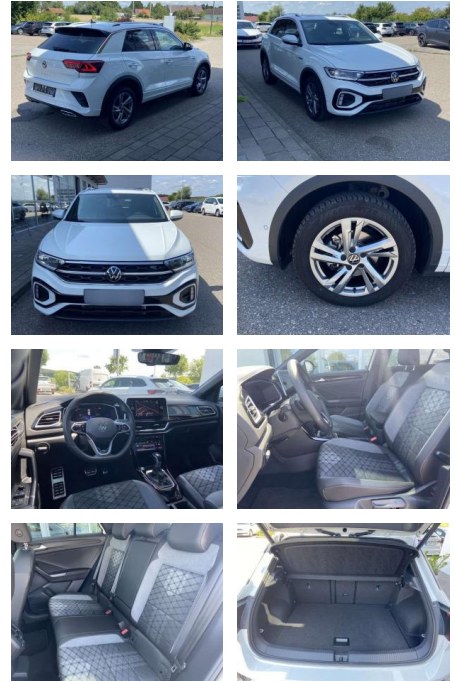

Ihr Ansprechpartner

Herr Vinzenz Enghart

E-Mail: v.enghart@autopark1.de
Telefon: 08065 906862

AutoPark GmbH
Malling 3 - 83104 Tuntenhausen - Tel.: 08065 / 906860

Volkswagen T-Roc 1.5 TSI DSG R-LINE 17"+IQ.DRIVE

SS00-681551 **Angebotsnr.:**

Erstzulassung:	Kilometer:	Farbe:	Leistung:	Kraftstoffart:
01.01.2024	19.998		110 kW / 150 PS	Benzin

PREIS
35.580 €

FINANZIERUNGSBEISPIEL

Laufzeit: 72 Monate   Anzahlung: 25 %
Basis-Finanzierung:*   Mtl. Rate:
Zielraten-Finanzierung:**   **301 €**

* Basisfinanzierung: Anzahlung: 8.895 Euro, Laufzeit: 72 Monate, Nettodarlehen: 26.685 Euro, Gesamtbetrag: 41.976 Euro, Zinssätze: 7.71% Sollz. (gebunden), 7.99% eff.
** Zielratenfinanzierung: Anzahlung: 8.895 Euro, Laufzeit: 72 Monate, Nettodarlehen: 26.685 Euro, Zielrate: 17.790 Euro, Gesamtbetrag: 44.464 Euro, Zinssätze: 7.71% Sollz. (gebunden), 7.99% eff.,

Vermittlung für: Santander Consumer Bank
Repräsentatives Beispiel gem. § 17 Abs. 4 PAngV. Diese Finanzierungsangebote sind Beispiele. Gerne ermitteln wir für Sie Ihr individuelles Angebot.

Ausstattung

Sicherheit

- Anti-Blockiersystem ABS

Multimedia

- Radio

Interieur

- Sitzheizung vorne Innenspiegel automatisch abblendbar
- Lendenwirbelstützen vorne Climatronic
- Mittelarmlehne vorne Beifahrersitz umklappbar
- Vordersitze höhenverstellbar
- Kindersitzverankerung für Kindersitzsystem ISOFIX Variables
- Ladebodenkonzept Rücksitzbanklehne geteilt umlegbar mit Mittelarmlehne
- 2 Leseleuchten vorn Schublade unter dem rechten Vordersitz
- Sport-Komfortsitze vorne Make-Up Spiegel
- beleuchtet Fußraumbeleuchtung

Exterieur

- abnehmbare Anhängerkupplung
- Panoramashiebedach elektrisch
- Parklenkassistent mit Einparkhilfe vorne und hinten
- Sportfahrwerk
- beheizbare Scheibenwaschdüsen
- vorne Dachreling
- chrom abgedunkelte Scheiben
- hinten Außenspiegel mit Memoryfunktion
- elektrisch anklapp-/einstellbar
- und beheizbar
- Licht- und Sicht: LED-Matrix-Scheinwerfer mit Lichtsensor
- Schlechtwetterlicht und Begrüßungsfunktion
- Ambiente und Umfeldbeleuchtung
- Lichtsensor
- LED-Tagfahrlicht
- Begrüßungs- und Verabschiedungslicht
- Dynamic Light Assist für LED-Matrix-Scheinwerfer
- Licht- und Regensensor
- Technik: el. Heckklappe mit virtuellem Pedal
- Seitenairbags vorne
- Front-Assist mit City-Notbremsassistent

- Samstags bis 16:00 Uhr geöffnet. Gerne beraten wir Sie über günstige Finanzierungsmodelle und nehmen Ihr derzeitiges Fahrzeug in Zahlung.
- www.auto-schuechl.de/finanzierung
- Vornutzung als Mietwagen. Irrtümer
- Änderungen oder Zwischenverkauf vorbehalten. www.auto-schuechl.de

Weiteres

- Pakete: 7-Gang-DSG-Automatikgetriebe

STÄNDIG ÜBER 15.000 FAHRZEUGE IM BESTAND!