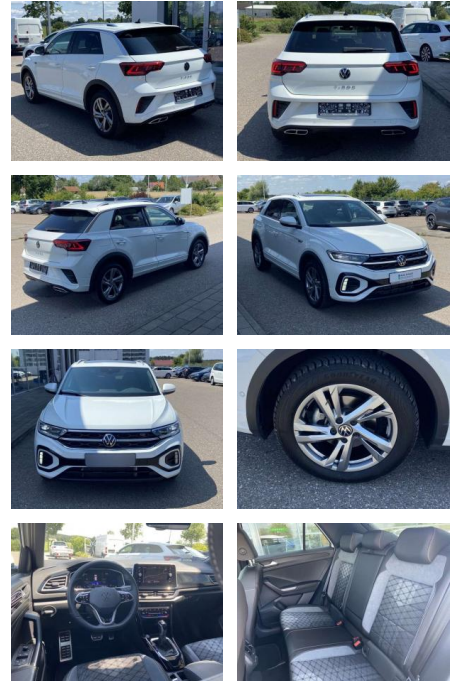

## Volkswagen T-Roc 1.5 TSI DSG R-LINE 17"+IQ.DRIVE

SS00-682366 **Angebotsnr.:**

Erstzulassung:	Kilometer:	Farbe:	Leistung:	Kraftstoffart:
01.01.2024	13.177		110 kW / 150 PS	Benzin

**PREIS**  
**35.580 €**