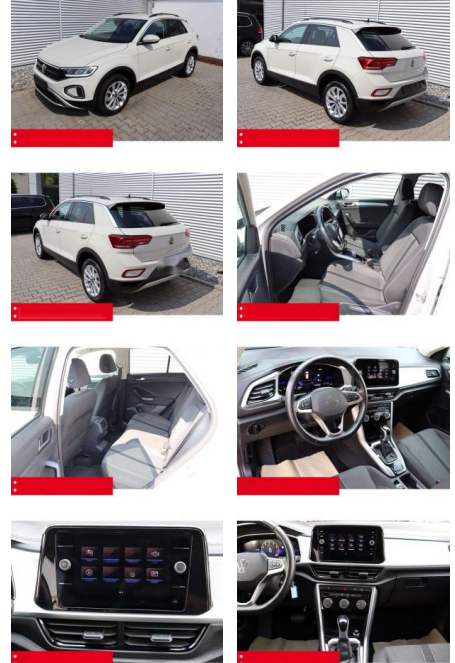

BS05-4695 **Angebotsnr.:**

Erstzulassung: 01.06.2023 **Kilometer:** 35.250 **Farbe:** grau **Leistung:** 110 kW / 150 PS **Kraftstoffart:** Benzin

PREIS
27.560 €

FINANZIERUNGSBEISPIEL
Laufzeit: 72 Monate Anzahlung: 25 %
Basis-Finanzierung:* Mtl. Rate:
Zielraten-Finanzierung:** **233 €**