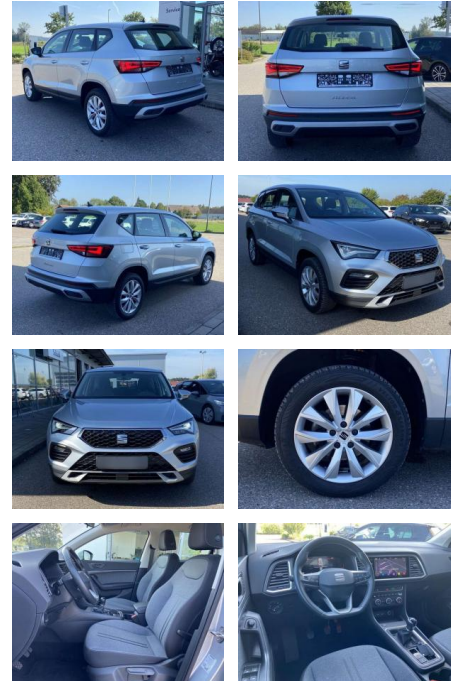

Erstzulassung:	Kilometer:	Farbe:	Leistung:	Kraftstoffart:
01.05.2023	29.528		110 kW / 150 PS	Benzin

PREIS
24.250 €

FINANZIERUNGSBEISPIEL
Laufzeit: 72 Monate Anzahlung: 25 %
Basis-Finanzierung:* Mtl. Rate:
Zielraten-Finanzierung:** **205 €**