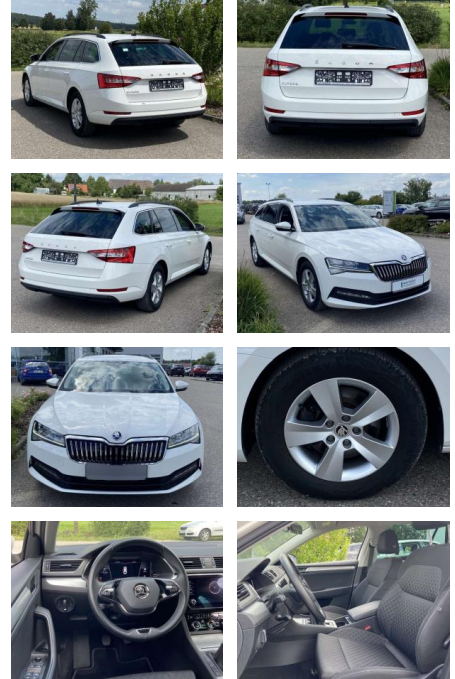

Erstzulassung:	Kilometer:	Farbe:	Leistung:	Kraftstoffart:
01.05.2021	49.980	Weiß	110 kW / 150 PS	Diesel

PREIS
27.340 €

FINANZIERUNGSBEISPIEL

Laufzeit: 72 Monate Anzahlung: 25 %
Basis-Finanzierung:* Mtl. Rate:
Zielraten-Finanzierung:** **232 €**

- 2x hinten Farbe: Candy Weiß

Weiteres

- Diesel
- Pakete: Businesspaket Amundsen

STÄNDIG ÜBER 15.000 FAHRZEUGE IM BESTAND!