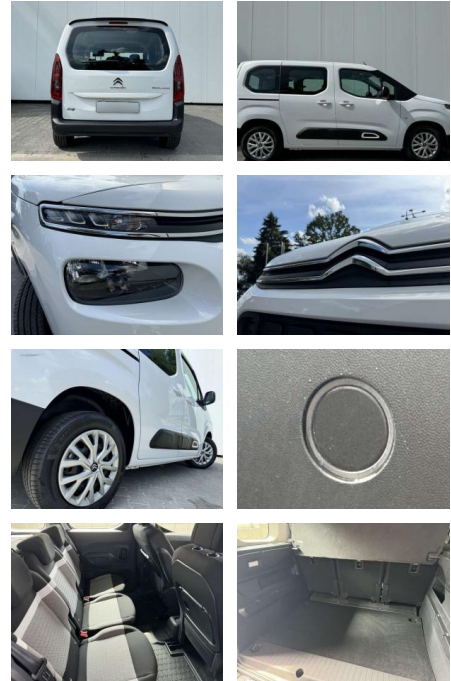

## Citroën Berlingo Berlingo 1.2

AP08-310811 **Angebotsnr.:**

Erstzulassung:	Kilometer:	Farbe:	Leistung:	Kraftstoffart:	Verbr. komb.	CO2-Emission	CO2-Klasse (WLTP)
01.09.2023	1.205	Weiß	81 kW / 110 PS	Benzin	7,0 l/100km	160 g/km	F