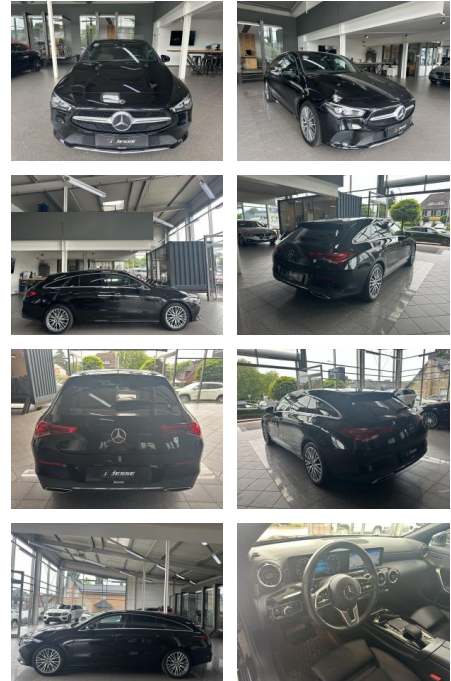

AJ02-MD2407-~~Angebotsnr.~~

Erstzulassung:	Kilometer:	Farbe:	Leistung:	Kraftstoffart:
04.08.2020	84.000	Schwarz	140 kW / 190 PS	Diesel

PREIS
26.750 €

FINANZIERUNGSBEISPIEL

Laufzeit: 72 Monate Anzahlung: 25 %
Basis-Finanzierung:* Mtl. Rate:
Zielraten-Finanzierung:** **227 €**