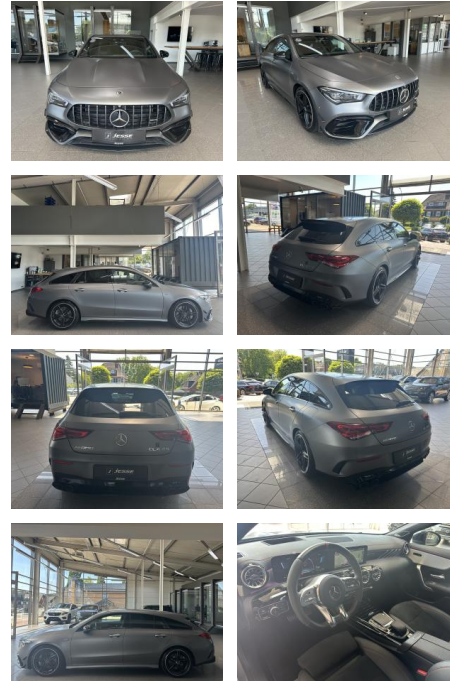

## Mercedes-Benz CLA 45 AMG Shooting Brake 4M Mult...

AJ02-HS2407-146 gebotsnr.:

Erstzulassung:	Kilometer:	Farbe:	Leistung:	Kraftstoffart:
20.06.2022	16.550	Grau	285 kW / 387 PS	Benzin

**PREIS**  
**51.470 €**