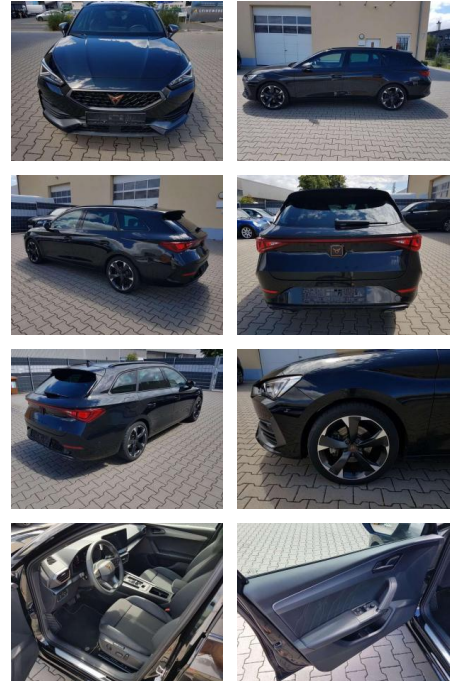

EA01-337566 **Angebotsnr.:**

Erstzulassung:	Kilometer:	Farbe:	Leistung:	Kraftstoffart:
01.09.2023	8.485	Schwarz	140 kW / 190 PS	Benzin

PREIS
31.790 €

FINANZIERUNGSBEISPIEL

Laufzeit: 72 Monate Anzahlung: 25 %
Basis-Finanzierung:* Mtl. Rate:
Zielraten-Finanzierung:** **269 €**