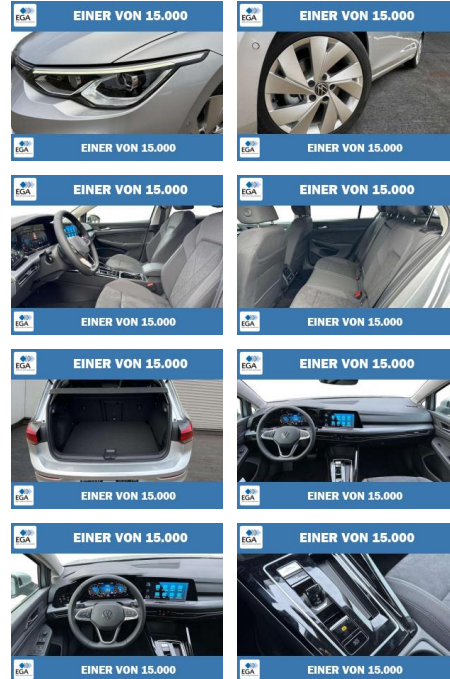

TC00-483766 Angebotsnr.:

Erstzulassung: 01.08.2023 **Kilometer:** 8.200 **Farbe:** silber **Leistung:** 110 kW / 150 PS **Kraftstoffart:** Benzin

PREIS
29.110 €

FINANZIERUNGSBEISPIEL
Laufzeit: 72 Monate Anzahlung: 25 %
Basis-Finanzierung:* Mtl. Rate:
Zielraten-Finanzierung:** **247 €**