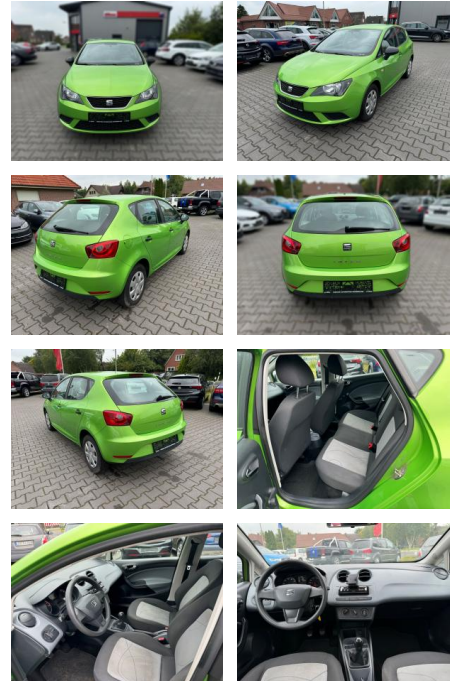

Ihr Ansprechpartner

Herr Ahmet Seren
E-Mail: a.seren@autopark1.de
Telefon: 08065 906852

AutoPark GmbH
Mailling 3 - 83104 Tuntenhausen - Tel.: 08065 / 906860

Seat Ibiza 1,2 Lim. Reference,4-Türig,HU/AU

FA03-39577260 Angebotsnr.:

Erstzulassung:	Kilometer:	Farbe:	Leistung:	Kraftstoffart:
01.07.2015	140.510	Diverse	44 kW / 60 PS	Benzin

PREIS
5.300 €

FINANZIERUNGSBEISPIEL

Laufzeit: 72 Monate Anzahlung: 25 %
Basis-Finanzierung:* Mtl. Rate:
Zielraten-Finanzierung:** Mtl. Rate: **45 €**

- USB

Komfort

- Lederlenkrad

Weiteres

- **Über 15.000 weitere PKW sofort verfügbar** Zu Verkaufen ist ein Seat Ibiza 1
- **2- Guter Zustand- Scheckheftgepflegt-TÜV AU NEU (bei Übergabe)-Ausstattung: Metallic-Lackierung**
- 3-Punkt-Sicherheitsgurt hinten mitte
- 4 Lautsprecher
- Airbag Beifahrerseite abschaltbar
- Airbag Fahrer-/Beifahrerseite
- Antriebs-Schlupfregelung (ASR)
- Außenspiegel konvex
- links
- Außentemperaturanzeige

- Dachantenne
- Elektron. Differentialsperre (EDS)
- Gepäckraumabdeckung / Rollo
- Innenraumfilter: Staub- und Pollenfilter
- Isofix-Aufnahmen für Kindersitz
- Karosserie: 5-türig
- Kopfstützen vorn verstellbar
- Kühlergrill mit Chromrand
- Lenksäule (Lenkrad) verstellbar
- Modellpflege
- Motor 1
- 2 Ltr. - 44 kW 12V
- Reifen-Reparaturset
- Rücksitzbank / Lehne kpl. klappbar
- Schadstoffarm nach Abgasnorm Euro 5
- Seitenairbag
- Sitz vorn links höhenverstellbar
- Stahlfelgen 6x15
- Steckdose (12V-Anschluß) in Mittelkonsole
- Stoßfänger lackiert