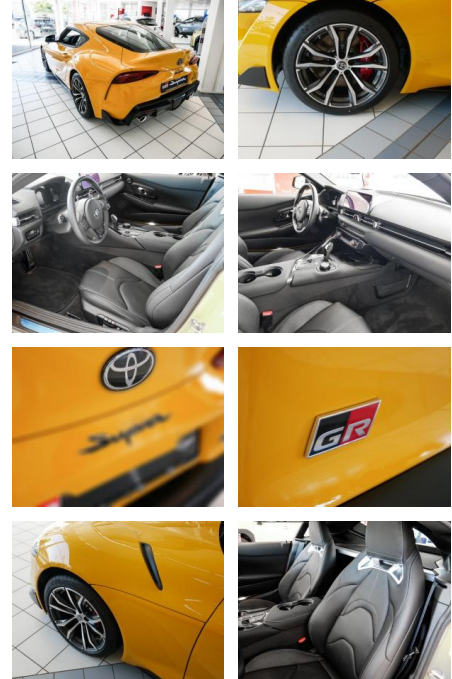

## Toyota Supra GR Dynamic 2.0 EU6d HUD Navi

MA05-t9582314 **Angebotsnr.:**

Erstzulassung:	Kilometer:	Farbe:	Leistung:	Kraftstoffart:
01.09.2022	6.300	Gelb	190 kW / 258 PS	Benzin

**PREIS**  
**51.780 €**