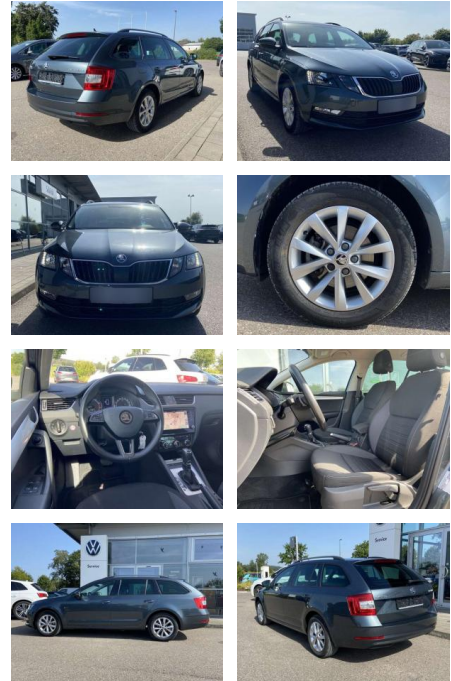

Erstzulassung:	Kilometer:	Farbe:	Leistung:	Kraftstoffart:
01.06.2020	26.998		110 kW / 150 PS	Benzin

PREIS
26.130 €

FINANZIERUNGSBEISPIEL

Laufzeit: 72 Monate Anzahlung: 25 %
Basis-Finanzierung:* Mtl. Rate:
Zielraten-Finanzierung:** **221 €**

- Anti-Blockiersystem ABS

Multimedia

- Radio

Interieur

- Sitzheizung vorne Mittelarmlehne vorne Innenspiegel automatisch abblendbar Lendenwirbelstützen vorne Climatronic Beifahrersitz umklappbar Vordersitze höhenverstellbar Kindersitzverankerung für Kindersitzsystem ISOFIX Variables Ladebodenkonzept Rücksitzbanklehne geteilt umlegbar mit Mittelarmlehne Netztrennwand klimatisiertes Handschuhfach Multifunktions-Sportlederlenkrad mit Schaltwippen 2 Leseleuchten vorn und 2 hinten