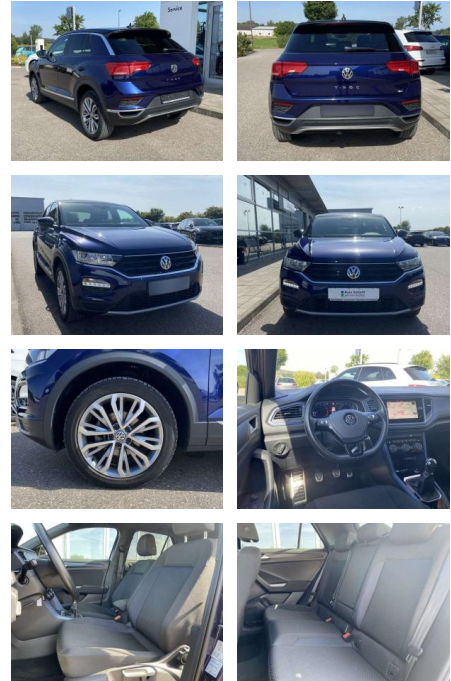

Erstzulassung:	Kilometer:	Farbe:	Leistung:	Kraftstoffart:
01.06.2020	25.219		110 kW / 150 PS	Benzin

PREIS
24.250 €

FINANZIERUNGSBEISPIEL

Laufzeit: 72 Monate Anzahlung: 25 %
Basis-Finanzierung:* Mtl. Rate:
Zielraten-Finanzierung:** **205 €**