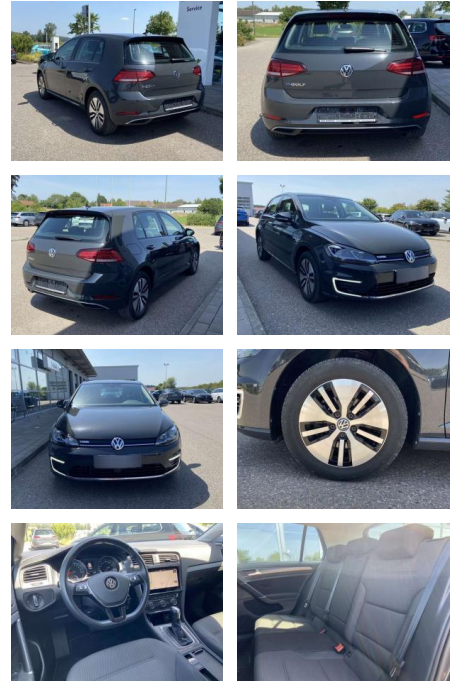

SS00-921969 **Angebotsnr.:**

Erstzulassung:	Kilometer:	Farbe:	Leistung:	Kraftstoffart:
01.01.2021	18.039		100 kW / 136 PS	Benzin

PREIS
17.660 €

FINANZIERUNGSBEISPIEL
Laufzeit: 72 Monate Anzahlung: 25 %
Basis-Finanzierung:* Mtl. Rate:
Zielraten-Finanzierung:** **150 €**

- Anti-Blockiersystem ABS

Multimedia

- Radio

Interieur

- Lendenwirbelstützen vorne Climatronic
- Mittelarmlehne vorne Vordersitze höhenverstellbar
- Kindersitzverankerung für Kindersitzsystem ISOFIX
- Rücksitzbanklehne geteilt umlegbar mit Mittelarmlehne
- 2 Leseleuchten vorn
- klimatisiertes Handschuhfach
- Multifunktions-Lederlenkrad
- Komfortsitze vorne
- Make-Up Spiegel
- beleuchtet