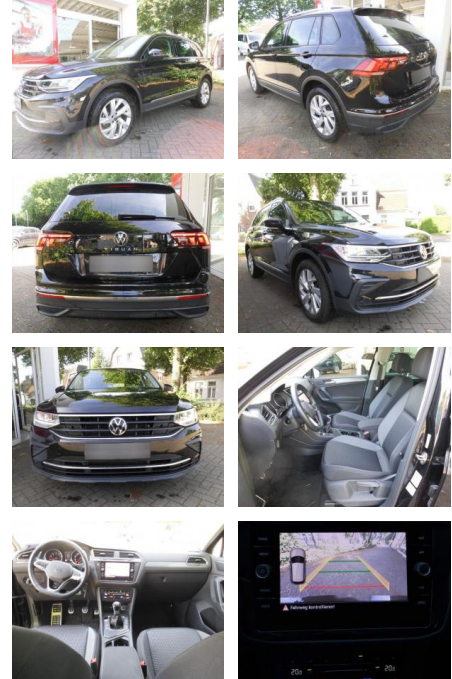

Erstzulassung:	Kilometer:	Farbe:	Leistung:	Kraftstoffart:
07.01.2023	25.000	Diverse	110 kW / 150 PS	Benzin

PREIS
29.320 €

FINANZIERUNGSBEISPIEL

Laufzeit: 72 Monate Anzahlung: 25 %
Basis-Finanzierung:* Mtl. Rate:
Zielraten-Finanzierung:** **248 €**