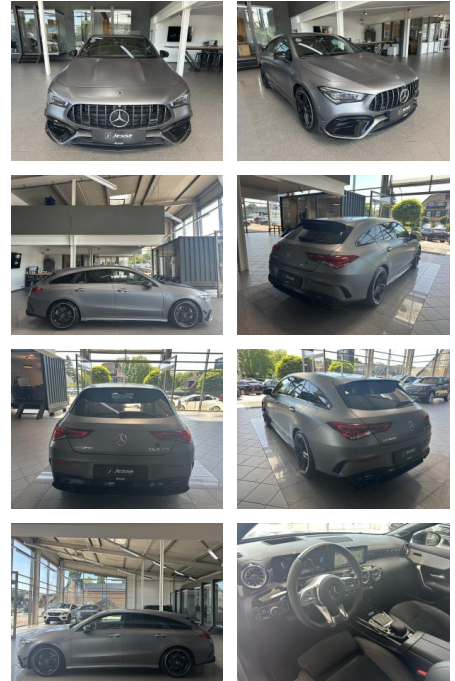

## Mercedes-Benz CLA 45 AMG 4M SB Multibeam Distro...

AJ02-HS2407-146 **Angebotsnr.:**

Erstzulassung:	Kilometer:	Farbe:	Leistung:	Kraftstoffart:
20.06.2022	16.550	Grau	285 kW / 387 PS	Benzin

**PREIS**  
**51.470 €**