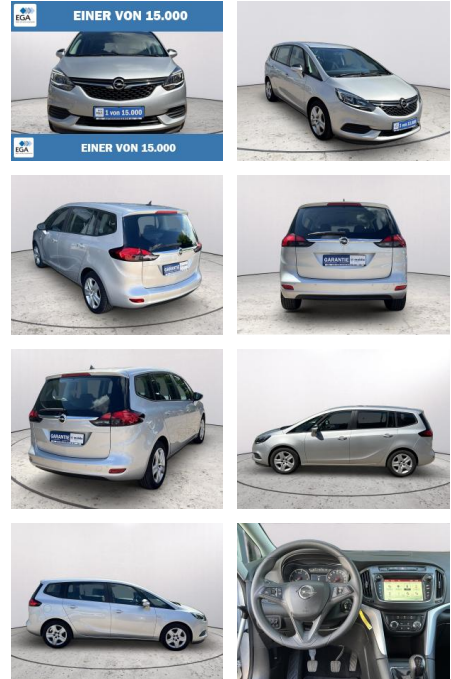

Opel Zafira 1.6 CDTI Edition *Navigation*PDC*Kli...

AB73-0047-8478Angebotsnr.:

Erstzulassung:	Kilometer:	Farbe:	Leistung:	Kraftstoffart:
10.07.2017	83.602	Silber	88 kW / 120 PS	Diesel

PREIS
14.380 €

FINANZIERUNGSBEISPIEL
Laufzeit: 72 Monate Anzahlung: 25 %
Basis-Finanzierung:* Mtl. Rate:
Zielraten-Finanzierung:** **122 €**

- Audio-Navigationssystem Navi 950 Europa IntelliLink
- AUX-IN-Anschluss
- USB-Schnittstelle
- Freisprecheinrichtung (Bluetooth) mit Sprachsteuerung
- 6 Lautsprecher
- Farbdisplay (CID)
- Bordcomputer
- Klimaanlage
- Tempomat
- Einparkhilfe/Parkpilotsystem vorn + hinten
- Ergonomiesitz vorn
- Außenspiegel elektr. verstell- und heizbar
- 4x Fensterheber elektrisch
- Tagfahrlicht LED
- Zentralverriegelung mit FB
- Getriebe 6-Gang