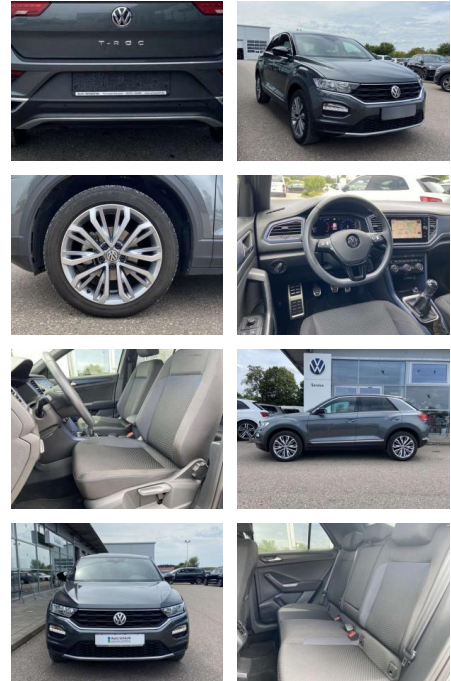

Ihr Ansprechpartner

Herr Ahmet Seren
E-Mail: a.seren@autopark1.de
Telefon: 08065 906852

AutoPark GmbH
Mailing 3 - 83104 Tuntenhausen - Tel.: 08065 / 906860

Volkswagen T-Roc 1.5 TSI UNITED 18"+NAVI

SS00-070270 **Angebotsnr.:**

Erstzulassung:	Kilometer:	Farbe:	Leistung:	Kraftstoffart:
01.04.2020	18.138		110 kW / 150 PS	Benzin

PREIS
23.220 €

FINANZIERUNGSBEISPIEL
Laufzeit: 72 Monate   Anzahlung: 25 %
Basis-Finanzierung:*   Mtl. Rate:
Zielraten-Finanzierung:** **197 €**

* Basisfinanzierung: Anzahlung: 5.805 Euro, Laufzeit: 72 Monate, Nettodarlehen: 17.415 Euro, Gesamtbetrag: 27.394 Euro, Zinssätze: 7.71% Sollz. (gebunden), 7.99% eff.
** Zielratenfinanzierung: Anzahlung: 5.805 Euro, Laufzeit: 72 Monate, Nettodarlehen: 17.415 Euro, Zielrate: 11.610 Euro, Gesamtbetrag: 29.018 Euro, Zinssätze: 7.71% Sollz. (gebunden), 7.99% eff.,

Vermittlung für: Santander Consumer Bank
Repräsentatives Beispiel gem. § 17 Abs. 4 PAngV. Diese Finanzierungsangebote sind Beispiele. Gerne ermitteln wir für Sie Ihr individuelles Angebot.

Ausstattung

Sicherheit

- Anti-Blockiersystem ABS

Multimedia

- Radio

Interieur

- Sitzheizung vorne Innenspiegel automatisch abblendbar Climatronic Mittelarmlehne vorne Vordersitze höhenverstellbar Kindersitzverankerung für Kindersitzsystem ISOFIX Variables Ladebodenkonzept Rücksitzbanklehne geteilt umlegbar mit Mittelarmlehne 2 Leseleuchten vorn Schublade unter dem rechten Vordersitz Multifunktions-Lederlenkrad Komfortsitze vorne Make-Up Spiegel
- beleuchtet Fußraumbeleuchtung

Exterieur

- beheizbare Scheibenwaschdüsen vorne Außenspiegel el. einstellbar und beheizbar abgedunkelte Scheiben hinten Licht- und Sicht: Ambiente und Umfeldbeleuchtung Rückleuchten in LED-Technik Tagfahrlicht LED-Heckleuchten Licht- und Regensensor Technik: Seitenairbags vorne Einparkhilfe vorne und hinten Sprachsteuerung Scheckheftgepflegt Servotronic ESP mit ASR Fernbedienung (ZV) 6-Gang-Schaltgetriebe 4 x elektrische Fensterheber Airbag für Fahrer und Beifahrer mit Beifahrer-Airbag-Deaktivierung Verkehrszeichenerkennung Reifendruckkontrolle Start-Stop-Automatik el. Parkbremse inkl. AutoHold-Funktion Berganfahrassistent Spurhalteassistent

- Samstags bis 16:00 Uhr geöffnet. Gerne beraten wir Sie über günstige Finanzierungsmodelle und nehmen Ihr derzeitiges Fahrzeug in Zahlung. www.auto-schuechl.de/finanzierung Irrtümer
- Änderungen oder Zwischenverkauf vorbehalten. www.auto-schuechl.de

Weiteres

- VW Anschlussgarantie 3.-5. Jahr oder 100.000 km

STÄNDIG ÜBER 15.000 FAHRZEUGE IM BESTAND!