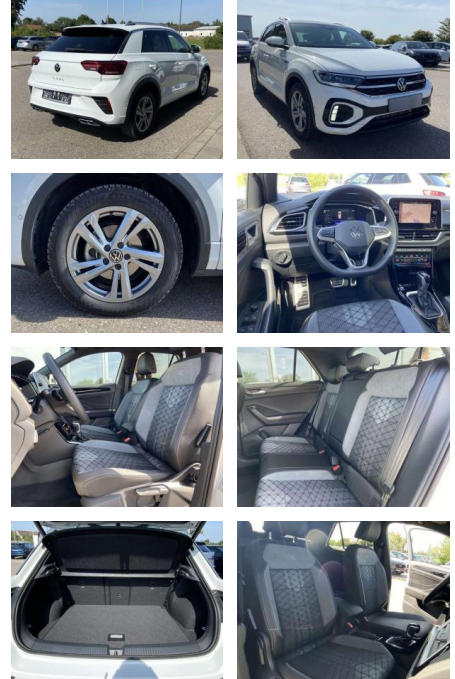

Ihr Ansprechpartner

Herr Vinzenz Enghart

E-Mail: v.enghart@autopark1.de
Telefon: 08065 906862

AutoPark GmbH
Mailling 3 - 83104 Tuntenhausen - Tel.: 08065 / 906860

Volkswagen T-Roc 1.5 TSI DSG R-LINE 17"+IQ.DRIVE

SS00-074936 **Angebotsnr.:**

Erstzulassung:	Kilometer:	Farbe:	Leistung:	Kraftstoffart:
01.01.2024	13.150		110 kW / 150 PS	Benzin

PREIS
35.580 €

FINANZIERUNGSBEISPIEL

Laufzeit: 72 Monate   Anzahlung: 25 %
Basis-Finanzierung:*   Mtl. Rate:
Zielraten-Finanzierung:** **301 €**

* Basisfinanzierung: Anzahlung: 8.895 Euro, Laufzeit: 72 Monate, Nettodarlehen: 26.685 Euro, Gesamtbetrag: 41.976 Euro, Zinssätze: 7.71% Sollz. (gebunden), 7.99% eff.
** Zielratenfinanzierung: Anzahlung: 8.895 Euro, Laufzeit: 72 Monate, Nettodarlehen: 26.685 Euro, Zielrate: 17.790 Euro, Gesamtbetrag: 44.464 Euro, Zinssätze: 7.71% Sollz. (gebunden), 7.99% eff.,

Vermittlung für: Santander Consumer Bank
Repräsentatives Beispiel gem. § 17 Abs. 4 PAngV. Diese Finanzierungsangebote sind Beispiele. Gerne ermitteln wir für Sie Ihr individuelles Angebot.

Ausstattung

Sicherheit

- Anti-Blockiersystem ABS

Multimedia

- Radio

Interieur

- Multifunktions-Lederlenkrad mit Schaltwippen Sitzheizung vorne Innenspiegel automatisch abblendbar Lendenwirbelstützen vorne Climatronic Mittelarmlehne vorne Beifahrersitz umklappbar Vordersitze höhenverstellbar Kindersitzverankerung für Kindersitzsystem ISOFIX Variables Ladebodenkonzept Rücksitzbanklehne geteilt umlegbar mit Mittelarmlehne 2 Leseleuchten vorn Schublade unter dem rechten Vordersitz Sport-Komfortsitze vorne Make-Up Spiegel
- beleuchtet Fußraumbelichtung

Exterieur

- abnehmbare Anhängerkupplung Panoramastiebedach elektrisch Parklenkassistent mit Einparkhilfe vorne und hinten Sportfahrwerk beheizbare Scheibenwaschdüsen vorne Dachreling chrom abgedunkelte Scheiben hinten Außenspiegel mit Memoryfunktion elektrisch anklapp-/einstellbar und beheizbar Licht- und Sicht: LED-Scheinwerfer mit LED-Tagfahrlicht und Kurvenfahrlicht Ambiente und Umfeldbeleuchtung Lichtsensor
- LED-Tagfahrlicht
- Begrüßungs- und Verabschiedungslicht Fernlichtassistent LED-Heckleuchten Licht- und Regensensor Technik: el. Heckklappe mit virtuellem Pedal Seitenairbags vorne Front-Assist mit City-Notbremsassistent Keyless-Entry mit Funkfernbedienung Scheckheftgepflegt

- Samstags bis 16:00 Uhr geöffnet. Gerne beraten wir Sie über günstige Finanzierungsmodelle und nehmen Ihr derzeitiges Fahrzeug in Zahlung. www.auto-schuechl.de/finanzierung Vornutzung als Mietwagen. Irrtümer
- Änderungen oder Zwischenverkauf vorbehalten. www.auto-schuechl.de

Weiteres

- Pakete: 7-Gang-DSG-Automatikgetriebe Iq.Drive Paket R-Line

STÄNDIG ÜBER 15.000 FAHRZEUGE IM BESTAND!