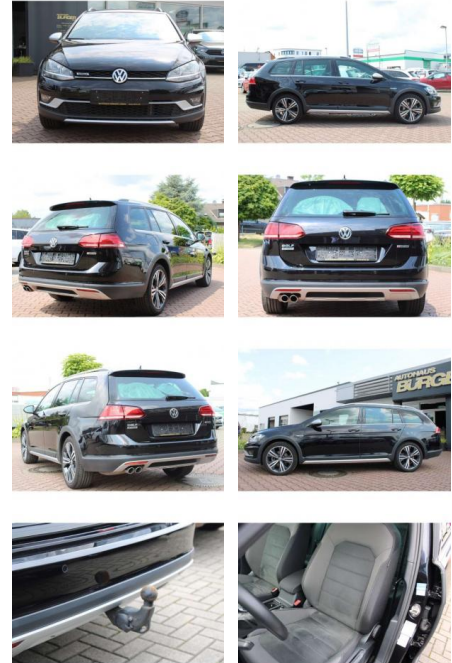

AR35-L8806L **Angebotsnr.:**

Erstzulassung:	Kilometer:	Farbe:	Leistung:	Kraftstoffart:
01.07.2020	45.860	Schwarz	135 kW / 184 PS	Diesel

PREIS
29.020 €

FINANZIERUNGSBEISPIEL

Laufzeit: 72 Monate Anzahlung: 25 %
Basis-Finanzierung:* Mtl. Rate:
Zielraten-Finanzierung:** **246 €**