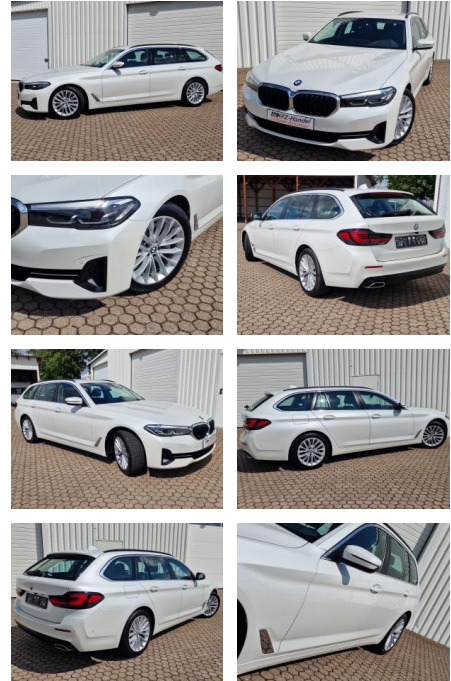

KK00-2-11340 Angebotsnr.:

Live Cocpit Prof* Applecar

xDrive*LED*18 Zoll*R-Cam

Erstzulassung:	Kilometer:	Farbe:	Leistung:	Kraftstoffart:	Verbr. komb.	CO2-Emission	CO2-Klasse (WLTP)
09.12.2021	90.000	Weiß	210 kW / 286 PS	Diesel	6,5 l/100km	169 g/km	F