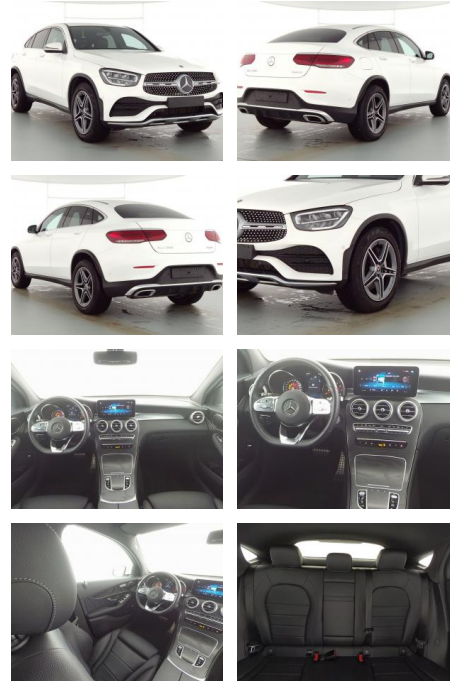

## Mercedes-Benz GLC 200 4M Coupé AMG Line LED Nav

AT27-GW-ABO **Angebotsnr.:**

Erstzulassung:	Kilometer:	Farbe:	Leistung:	Kraftstoffart:
25.08.2021	50.037	Weiß	145 kW / 197 PS	Benzin

**PREIS**  
**43.910 €**