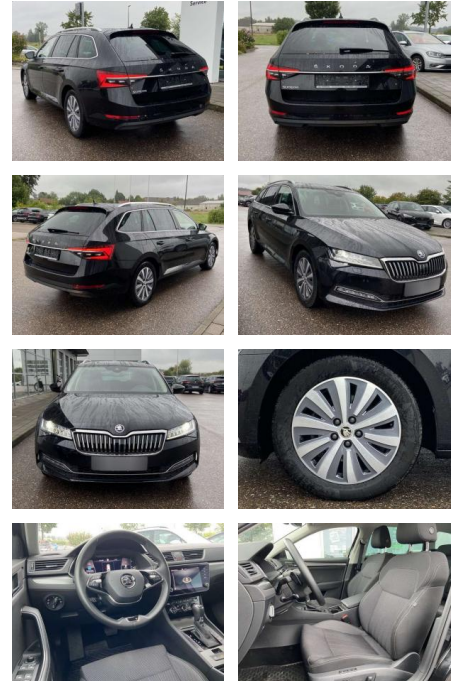

Erstzulassung:	Kilometer:	Farbe:	Leistung:	Kraftstoffart:
01.04.2021	59.411	Schwarz	110 kW / 150 PS	Diesel

PREIS
28.370 €

FINANZIERUNGSBEISPIEL
Laufzeit: 72 Monate Anzahlung: 25 %
Basis-Finanzierung:* Mtl. Rate:
Zielraten-Finanzierung:** **240 €**