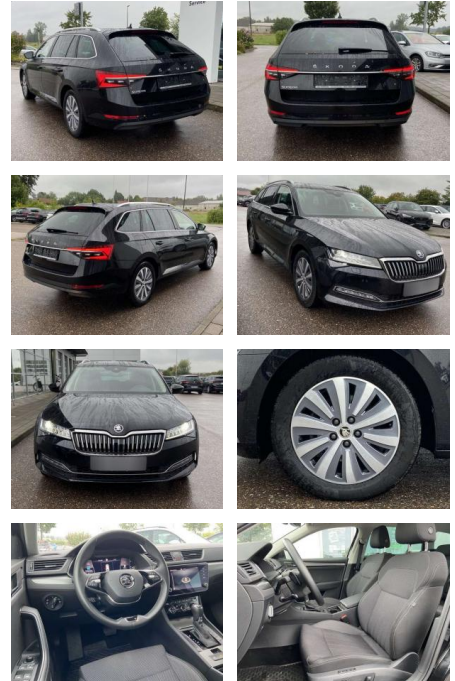

SS00-060706AAngebotsnr.:

Erstzulassung:	Kilometer:	Farbe:	Leistung:	Kraftstoffart:
01.04.2021	59.411	Schwarz	110 kW / 150 PS	Diesel

PREIS
29.710 €

FINANZIERUNGSBEISPIEL

Laufzeit: 72 Monate Anzahlung: 25 %
Basis-Finanzierung:* Mtl. Rate:
Zielraten-Finanzierung:** **252 €**