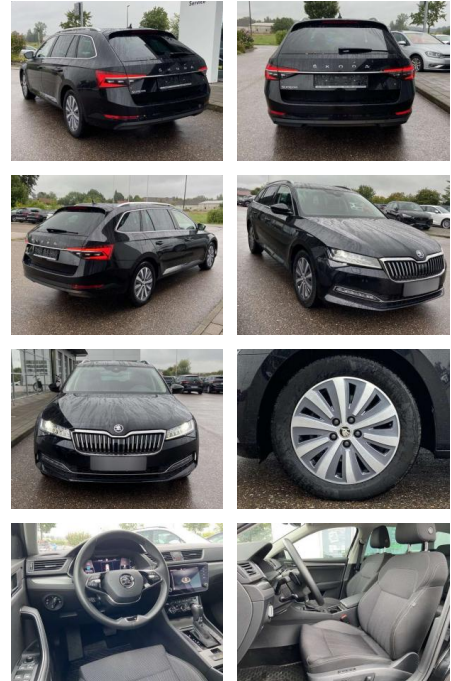

Erstzulassung:	Kilometer:	Farbe:	Leistung:	Kraftstoffart:
01.04.2021	59.411		110 kW / 150 PS	Benzin

PREIS
29.300 €

FINANZIERUNGSBEISPIEL

Laufzeit: 72 Monate Anzahlung: 25 %
Basis-Finanzierung:* Mtl. Rate:
Zielraten-Finanzierung:** **248 €**