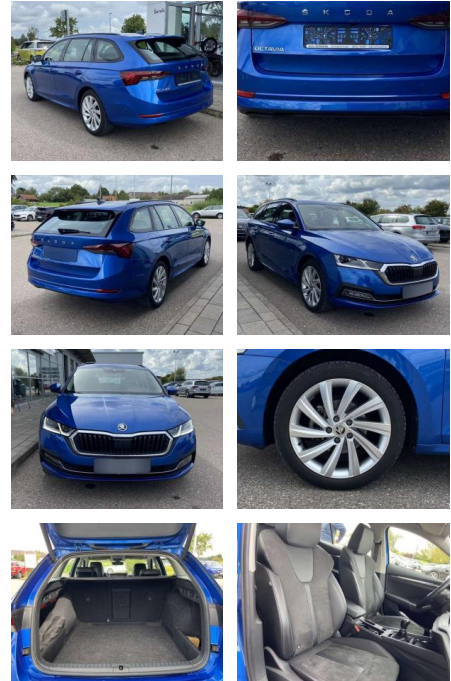

Ihr Ansprechpartner

Herr Ahmet Seren
E-Mail: a.seren@autopark1.de
Telefon: 08065 906852

AutoPark GmbH
Mailing 3 - 83104 Tuntenhausen - Tel.: 08065 / 906860

Skoda Octavia Combi 1.5 TSI Style 18"+CANTON

SS00-034360 **Angebotsnr.:**

Erstzulassung:	Kilometer:	Farbe:	Leistung:	Kraftstoffart:
01.04.2021	19.694		110 kW / 150 PS	Benzin

PREIS
27.340 €

FINANZIERUNGSBEISPIEL

Laufzeit: 72 Monate Anzahlung: 25 %
Basis-Finanzierung:* Mtl. Rate:
Zielraten-Finanzierung:** **232 €**