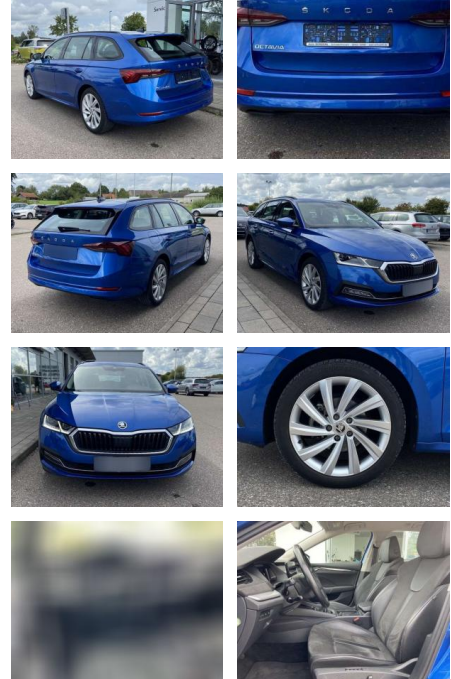

Ihr Ansprechpartner

Herr Ahmet Seren
E-Mail: a.seren@autopark1.de
Telefon: 08065 906852

AutoPark GmbH
Mailing 3 - 83104 Tuntenhausen - Tel.: 08065 / 906860

Skoda Octavia Combi 1.5 TSI Style 18"+CANTON

SS00-034360 Angebotsnr.:

Erstzulassung:	Kilometer:	Farbe:	Leistung:	Kraftstoffart:
01.04.2021	19.694	Blau	110 kW / 150 PS	Benzin

PREIS
28.370 €

FINANZIERUNGSBEISPIEL
Laufzeit: 72 Monate Anzahlung: 25 %
Basis-Finanzierung:* Mtl. Rate:
Zielraten-Finanzierung:** **240 €**