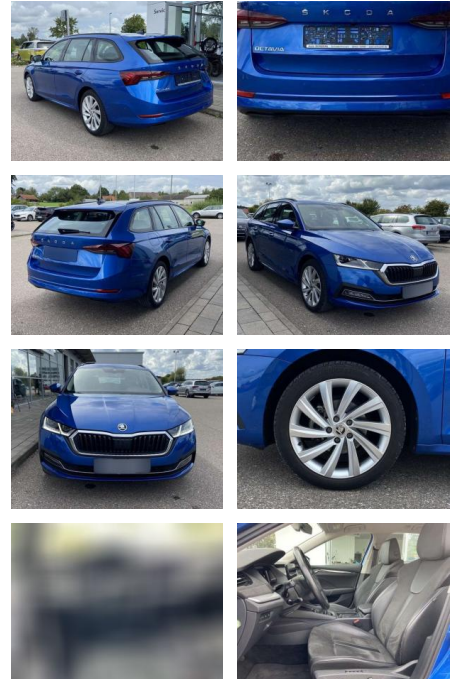

Erstzulassung:	Kilometer:	Farbe:	Leistung:	Kraftstoffart:
01.04.2021	19.694	Blau	110 kW / 150 PS	Benzin

PREIS
29.630 €

FINANZIERUNGSBEISPIEL

Laufzeit: 72 Monate Anzahlung: 25 %
Basis-Finanzierung:* Mtl. Rate:
Zielraten-Finanzierung:** **251 €**