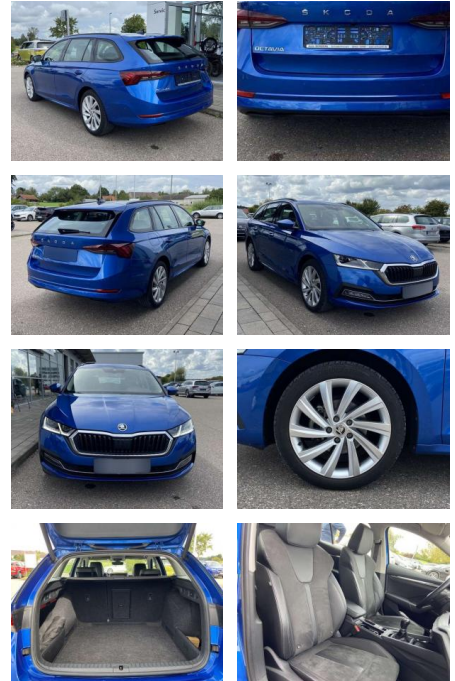

## Skoda Octavia Combi 1.5 TSI Style AHK+18"

SS00-034360AAngebotsnr.:

Erstzulassung:	Kilometer:	Farbe:	Leistung:	Kraftstoffart:
01.04.2021	19.694		110 kW / 150 PS	Benzin

**PREIS**  
**28.450 €**