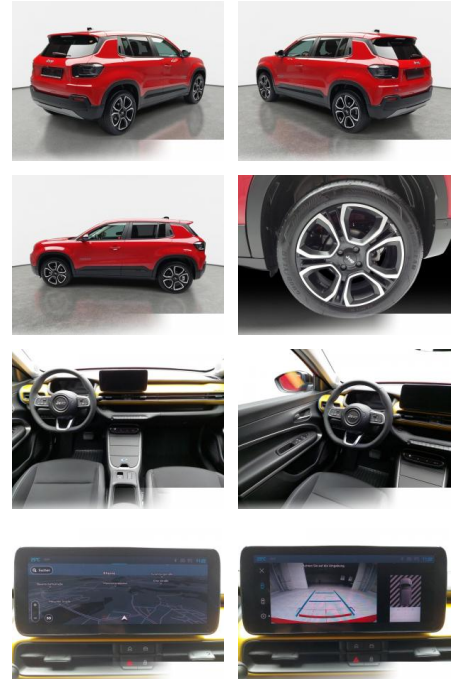

## Jeep AVENGER ELEKTRO SUMMIT NAVI

BR02-11167 **Angebotsnr.:**

Erstzulassung:	Kilometer:	Farbe:	Leistung:	Kraftstoffart:
01.06.2023	16.490	Diverse	115 kW / 156 PS	Elektro

**PREIS**  
**31.790 €**

### Multimedia

- Radio
- Navigation mit Bildschirm
- MP3 Anschluss
- Bluetooth