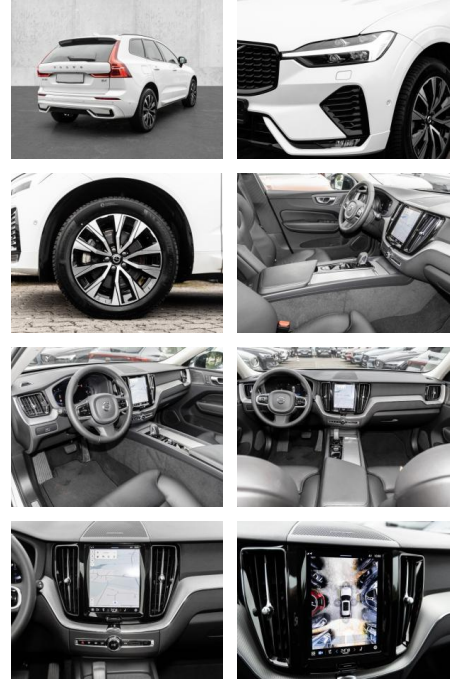

Erstzulassung:	Kilometer:	Farbe:	Leistung:	Kraftstoffart:
01.09.2023	22.175	Weiß	145 kW / 197 PS	Diesel

PREIS
43.940 €

FINANZIERUNGSBEISPIEL

Laufzeit: 72 Monate Anzahlung: 25 %
Basis-Finanzierung:* Mtl. Rate:
Zielraten-Finanzierung:** **372 €**