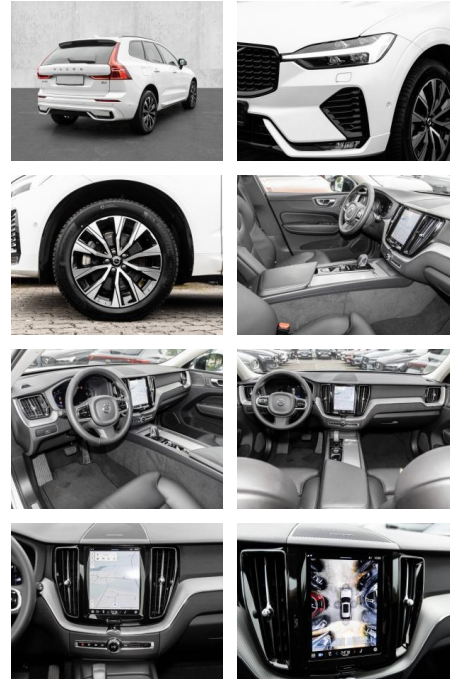

Erstzulassung:	Kilometer:	Farbe:	Leistung:	Kraftstoffart:
01.09.2023	22.175	Weiß	145 kW / 197 PS	Diesel

PREIS
43.940 €

FINANZIERUNGSBEISPIEL

Laufzeit: 72 Monate Anzahlung: 25 %
Basis-Finanzierung:* Mtl. Rate:
Zielraten-Finanzierung:** **372 €**