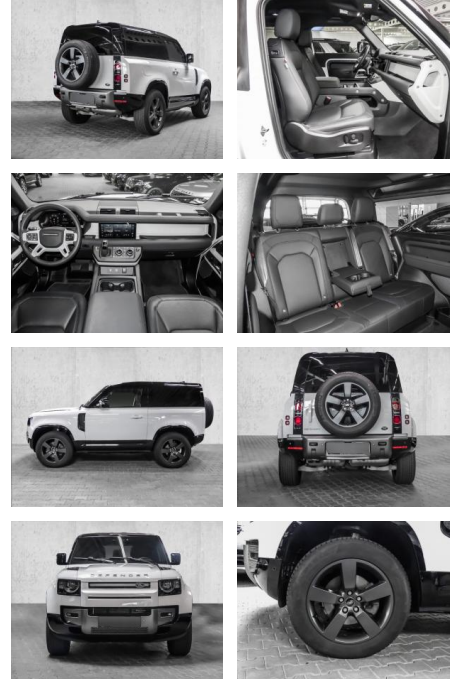

## Land Rover Defender 90 X-Dynamic SE D200

MA05-2775-24 Angebotsnr.:

| Erstzulassung: | Kilometer: | Farbe: | Leistung:       | Kraftstoffart: |
|----------------|------------|--------|-----------------|----------------|
| 01.07.2023     | 19.650     | Weiß   | 147 kW / 200 PS | Diesel         |