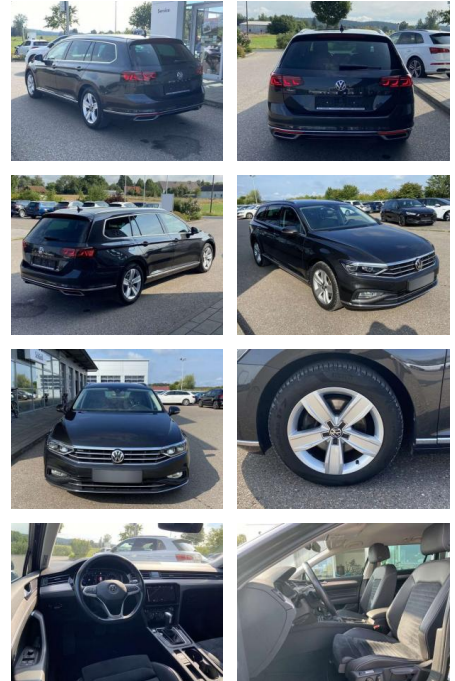

SS00-130770AAngebotsnr.:

Erstzulassung:	Kilometer:	Farbe:	Leistung:	Kraftstoffart:
01.07.2020	59.823		110 kW / 150 PS	Benzin

PREIS
28.780 €

FINANZIERUNGSBEISPIEL

Laufzeit: 72 Monate Anzahlung: 25 %
Basis-Finanzierung:* Mtl. Rate:
Zielraten-Finanzierung:** **244 €**