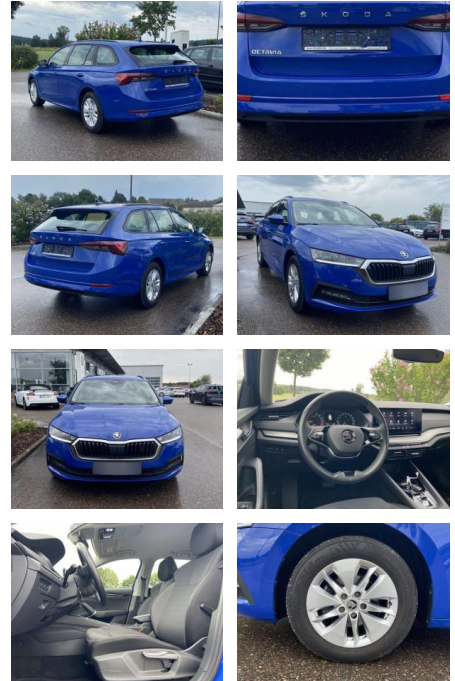

Erstzulassung:	Kilometer:	Farbe:	Leistung:	Kraftstoffart:
01.05.2021	28.479		110 kW / 150 PS	Benzin

PREIS
26.420 €

FINANZIERUNGSBEISPIEL
Laufzeit: 72 Monate Anzahlung: 25 %
Basis-Finanzierung:* Mtl. Rate:
Zielraten-Finanzierung:** **224 €**